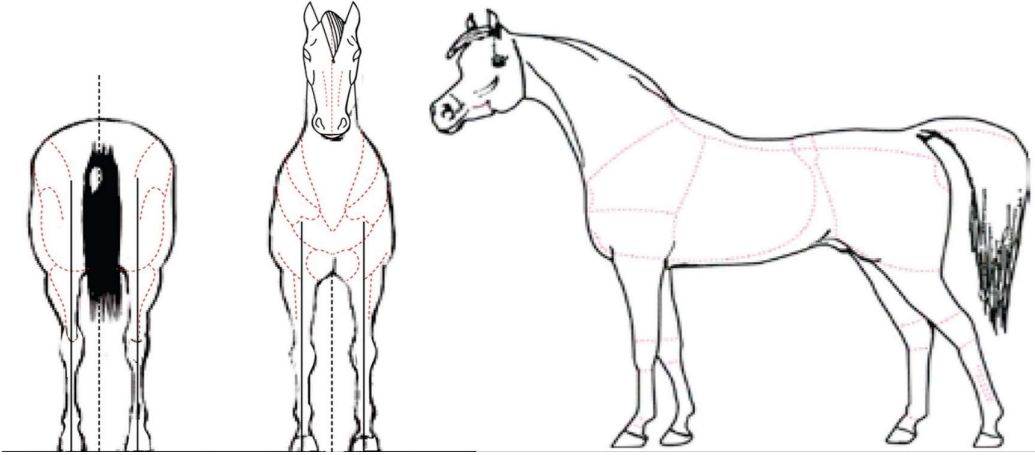

© SCORECARD European Amateur Cup

Show: \_\_\_\_\_

**Fun Costume Class**

Horse N° / Cheval N° \_\_\_\_\_

		score	Comment / remarque
<b>M1</b>	<b>costume (according to theme and originality )</b>		
<b>M2</b>	<b>Harmony between handler and horse / Harmonie entre présentateur et cheval</b>		
<b>M3</b>	<b>Movements / Mouvements</b>		

If HARMONY or PRESENTATION is "satisfactory" or less, please check the appreciation boxes below the diagram below./  
Si le HARMONIE ou le PRESENTATION est jugé "satisfaisant" ou moins, merci de donner votre appréciation dans le schéma au-dessous.

If the judgement concluded is satisfactory or less, the judge will indicate on diagram above, using an arrow, the weaknesses and flaw.  
*Si l'appréciation conclue "satisfaisant" ou moins, le juge indiquera par une flèche sur le schéma ci-dessus, les points faibles et les défaut relevés.*